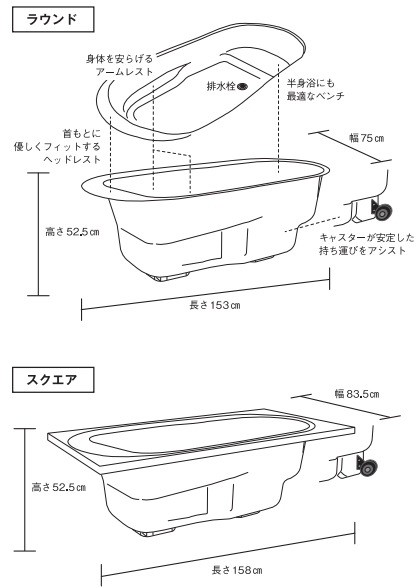

どこでも運べる癒しの湯船

HAKOBUNÉ

株式会社 すえ木工 RIM 事業部
〒708-0861 岡山県津山市八出 493
Tel.0868-23-4050 Fax.0868-23-4978
E-mail: suemokko.rim@suemokko.co.jp

SUEMOKKO
www.suemokko.co.jp

www.suemokko.co.jp